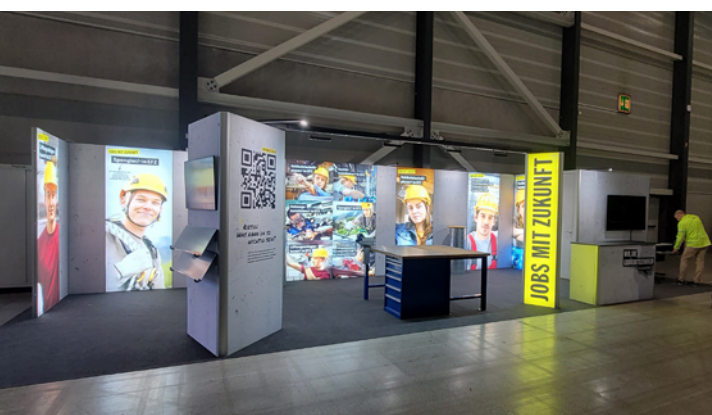

**NOUS, LES
TECHNICIENS DU BÂTIMENT**

Matériel pour foires : commande, réservation et informations

Construction de stands pour foires

3d visualconcept GmbH

3dvc.ch

Dominique Wild

dominique.wild@3dvc.ch

+41 79 409 8313

NOUS, LES TECHNICIENS DU BÂTIMENT

Exemples

Les stands de foire sont pensés pour chaque événement et donc toujours différents. Ils sont adaptés à l'espace disponible et selon accord.

Voici quelques exemples :

NOUS, LES TECHNICIENS DU BÂTIMENT

Matériel pour foires

2.5 mètres

DES MÉTIERS D'AVENIR

Projeteur/euse en technique du bâtiment CFC

TU ES UNE GÉNIEUSE DES CHIFFRES. C'EST TOI AUJOURD'HUI, DEMAIN L'INGÉNIEUR/ÈRE, DEMAIN LA GARANTIE SUR LE CHANTIER.

Prix

Exemple:

Stand pour les sections suissetec

Forfait de base pour foire : CHF 6700.-

Type d'événement :

stand pour foire : 40 m2 de surface, p. ex. 5 m x 8 m x 2,5 m
(Base Plus : CHF 400.- par surface de 10 m2 supplémentaire)